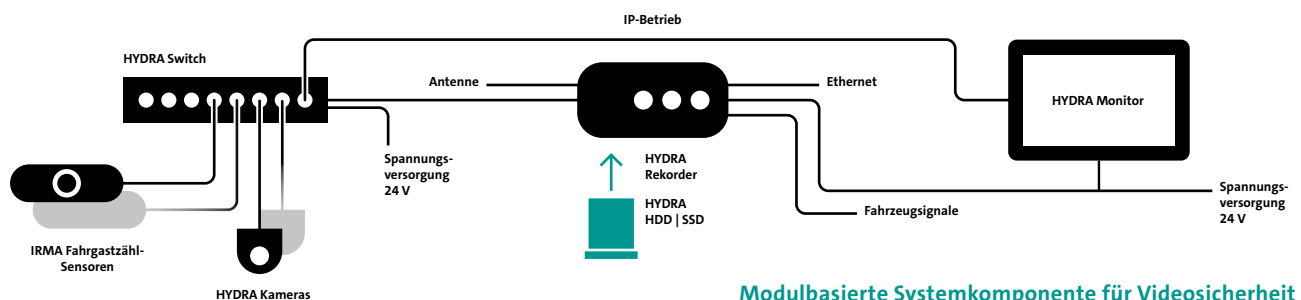

HYDRA HDD | SSD

Schockresistenter Wechseldatenträger für HYDRA Recorder (MDVR)

HAUPTMERKMALE

- Speicher HDD: 1 TB / 2 TB
- Speicher SSD: 1 TB / 2 TB / 4 TB
- Speziell für den mobilen Einsatz konzipiert
- Passive Kühlung und robuste Bauweise
- Datenschutz durch mehrstufiges Sicherheitskonzept (HYDRA SmartLock)
- Patentierter elektronischer Schlüssel (HYDRA SmartKey) mit kundenspezifischen Zugriffsrechten zur Entnahme des Wechseldatenträgers
- Auswertung des Wechseldatenträgers mit der HYDRA Transfer Unit (Details siehe Rückseite)
- Auch für Bahnanwendungen erhältlich (galvanisch isoliert)

ARTIKELNUMMERN HDD

VPV300142: SM4100 1 TB HDD
 VPV300154: SM4101 1 TB HDD (rail)
 VPV300133: SM4100 2 TB HDD
 VPV300157: SM4101 2 TB HDD (rail)

ARTIKELNUMMERN SSD

VPV300183: SM4200 500GB SDD
 VPV300184: SM4200 1 TB SDD
 VPV300185: SM4200 2 TB SSD
 VPV300195: SM4200 4 TB SSD

Modulbasierte Systemkomponente für Videosicherheit