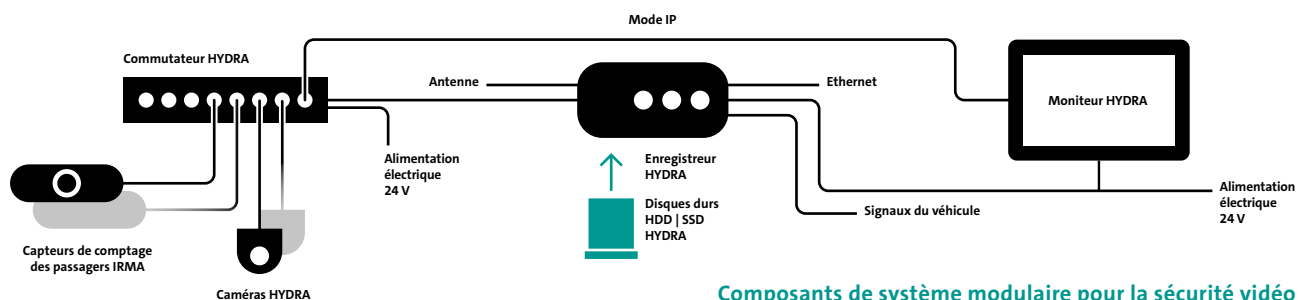

Disques durs HDD | SSD HYDRA

Support de données amovible résistant aux chocs pour enregistreur HYDRA (MDVR)

CARACTÉRISTIQUES PRINCIPALES

- Disque dur HDD : 1 To / 2 To
- Disque dur SSD : 1 To / 2 To / 4 To
- Spécialement conçu pour une utilisation mobile
- Refroidissement passif et construction robuste
- Protection des données grâce à un concept de sécurité sur plusieurs niveaux (HYDRA SmartLock)
- Clé électronique brevetée (HYDRA SmartKey) avec droits d'accès spécifiques au client pour le retrait du support de données amovible
- Évaluation des supports de données amovibles avec l'unité de transfert HYDRA (détails voir au dos)
- Également disponible pour les applications ferroviaires (isolation galvanique)

RÉFÉRENCES HDD

VPV300142: SM4100 1 To HDD
 VPV300154: SM4101 1 To HDD (rail)
 VPV300133: SM4100 2 To HDD
 VPV300157: SM4101 2 To HDD (rail)

RÉFÉRENCES SSD

VPV300183: SM4200 500 Go SSD
 VPV300184: SM4200 1 To SSD
 VPV300185: SM4200 2 To SSD
 VPV300195: SM4200 4 To SSD

Composants de système modulaire pour la sécurité vidéo