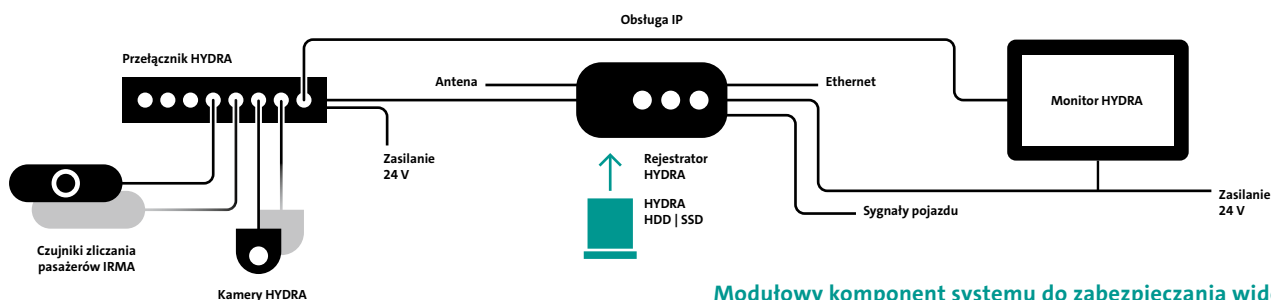

HDD | SSD HYDRA

Odporny na wstrząsy wymienny nośnik danych do rejestratora HYDRA (MDVR)

NAJWAŻNIEJSZE CECHY

- Pamięć HDD: 1 TB / 2 TB
- Pamięć SSD: 1 TB / 2 TB / 4 TB
- Zaprojektowano specjalnie do użytku mobilnego
- Chłodzenie pasywne i wytrzymała konstrukcja
- Ochrona danych dzięki wielopoziomowej koncepcji bezpieczeństwa (HYDRA SmartLock)
- Opatentowany klucz elektroniczny (HYDRA SmartKey) z indywidualnie dostosowanymi do klienta prawami dostępu do wyjmowania wymiennego nośnika danych
- Analiza wymiennego nośnika pamięci za pomocą jednostki transferowej HYDRA (szczegółowe informacje znajdują się na odwrocie)
- Dostępne również do zastosowań kolejowych (izolowane galwanicznie)

NUMERY ARTYKUŁÓW HDD

VPV300142: SM4100 1 TB HDD
 VPV300154: SM4101 1 TB HDD (rail)
 VPV300133: SM4100 2 TB HDD
 VPV300157: SM4101 2 TB HDD (rail)

NUMERY ARTYKUŁÓW SSD

VPV300183: SM4200 500GB SDD
 VPV300184: SM4200 1 TB SDD
 VPV300185: SM4200 2 TB SSD
 VPV300195: SM4200 4 TB SSD

Modułowy komponent systemu do zabezpieczenia wideo